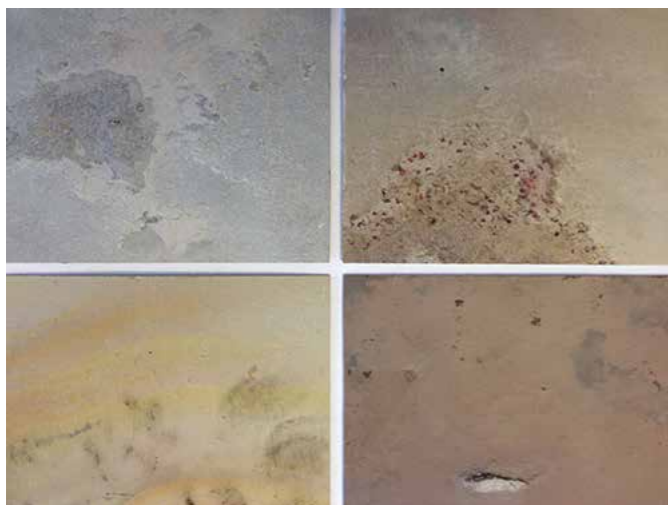

Stenfinér

Ægte stenfinér er en fleksibel finér fremstillet af tynde lag af forskellige typer ægte sten, som kan anvendes indendørs på mange forskellige overflader som f.eks. beton, keramik, træ, metal, krydsfinér, glasfiber, fliser, tørre vægge, malede overflader, MDF, dør- og køkkenelementer samt mange andre underlag.

Ægte stenfinér er blevet testet som dækkende finér i mange forskellige omgivelser og har vist sig at være et fantastisk materiale, hvis man ønsker en ægte letvægts-stenfinish og hvor det ikke er praktisk at anvende tungt og kompakt stenmateriale.

Eftersom Losan Stone Form er fremstillet af tynde lag af ægte sten sparer man også tid og arbejde, da man ikke skal anvende murerværktøj, som kræves ved kompakte stenmaterialer.

Losan Stone Form bør ikke anvendes til gulve og køkkenbordplader. Kan dog anvendes til bordplader, hvis de dækkes af glas, akryl eller et andet gennemsigtigt materiale.

Ønsker du at høre mere om Losan Stone Form, så kontakt os på telefon **87 47 70 20** - vi glæder os til at høre fra dig. Se mere på www.riisfort.dk.

Med venlig hilsen Riisfort A/S