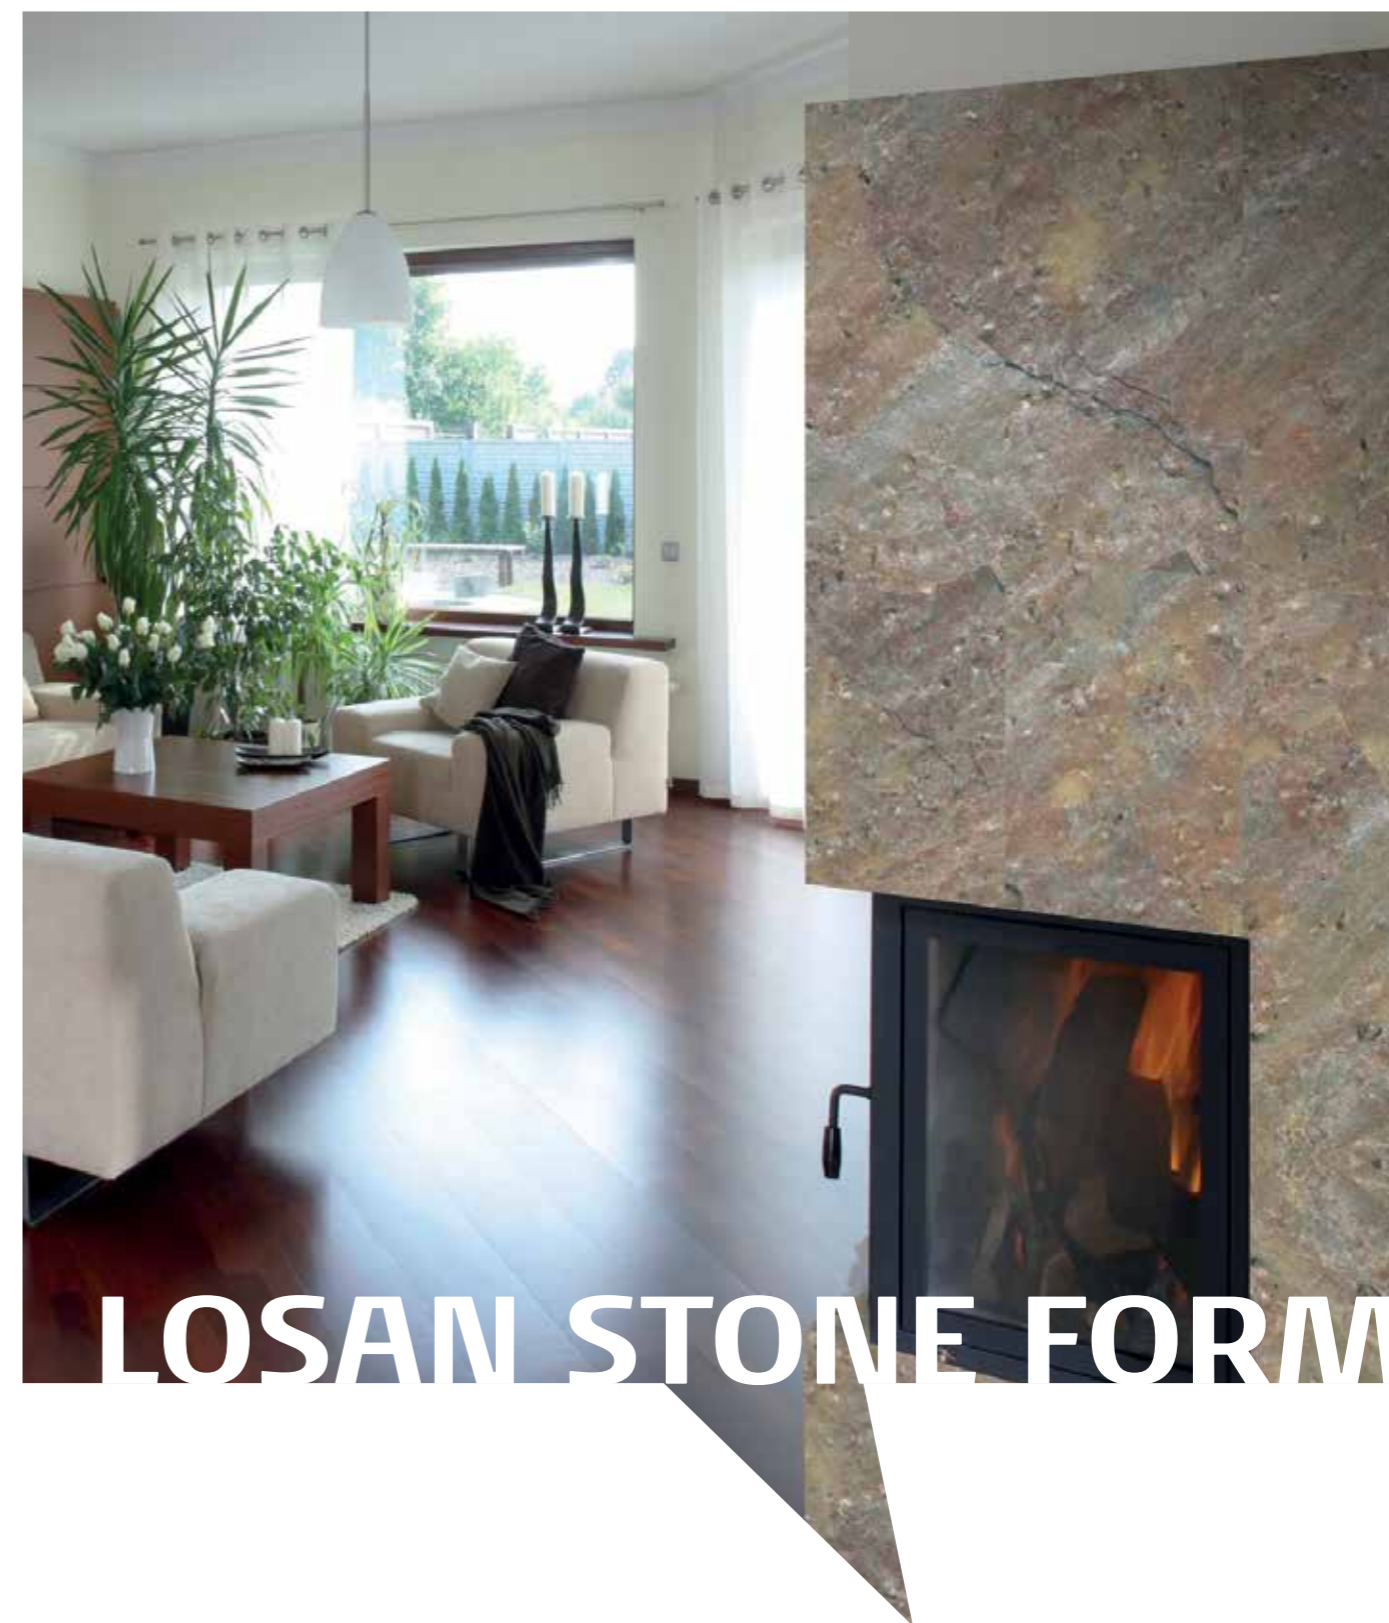

RIISFORT
Let's talk surfaces